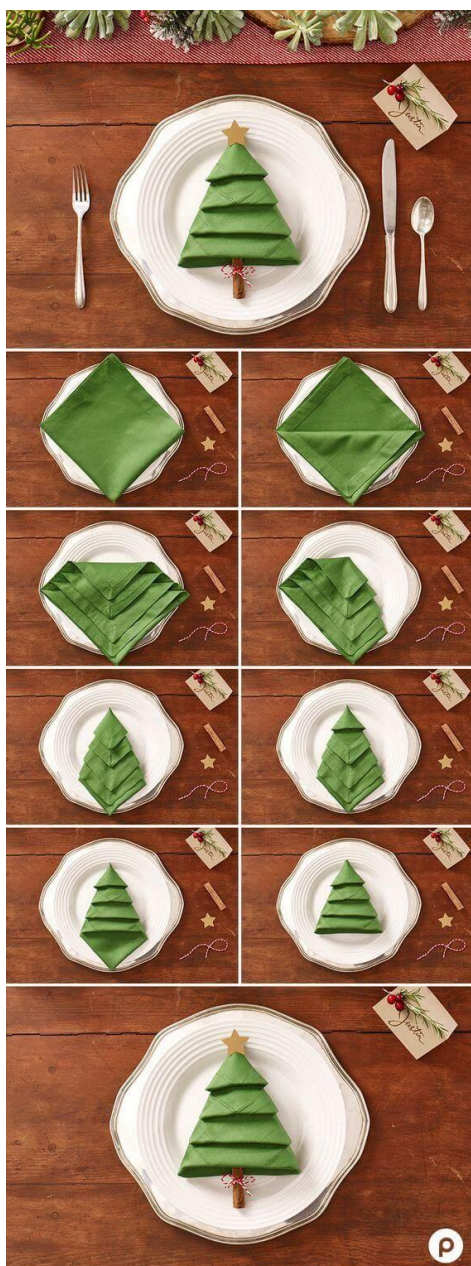

## “O Natal em Origami”

Decorações de Natal personalizadas e reveladoras de “habilidades pessoais”.

**Esperamos por vós!**

**Biblioteca Municipal - Crato**

Dia 28/11, terça-feira, pelas 10:30h

**Biblioteca Escolar – Crato**